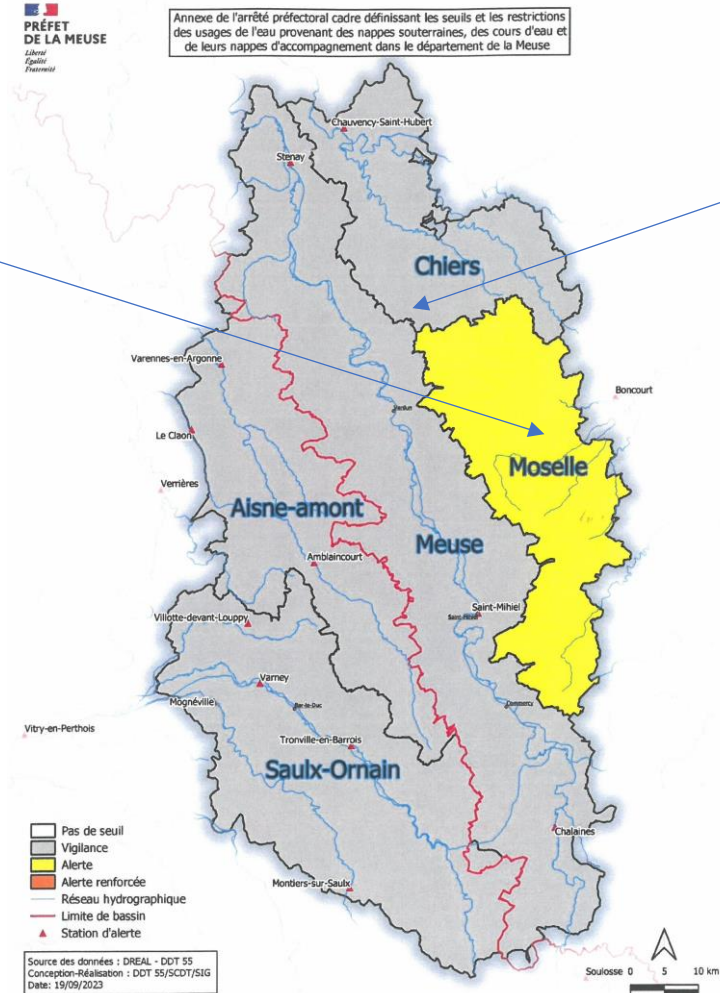

NIVEAU ALERTE (niv.2)

AMEL S/ ETANG
ETAIN
LANHERES
ROUVRES EN WOEVRE
SENON

NIVEAU VIGILANCE (niv. 1)

BOULIGNY
DOMMARY BARONCOURT
DOMREMY LA CANNE
ETON
GOURAINCOURT
MARVILLE

**PARTIE MEUSIENNE (55)
OÙ COMPÉTENCE AEP EXERCÉE PAR LE SIEP**