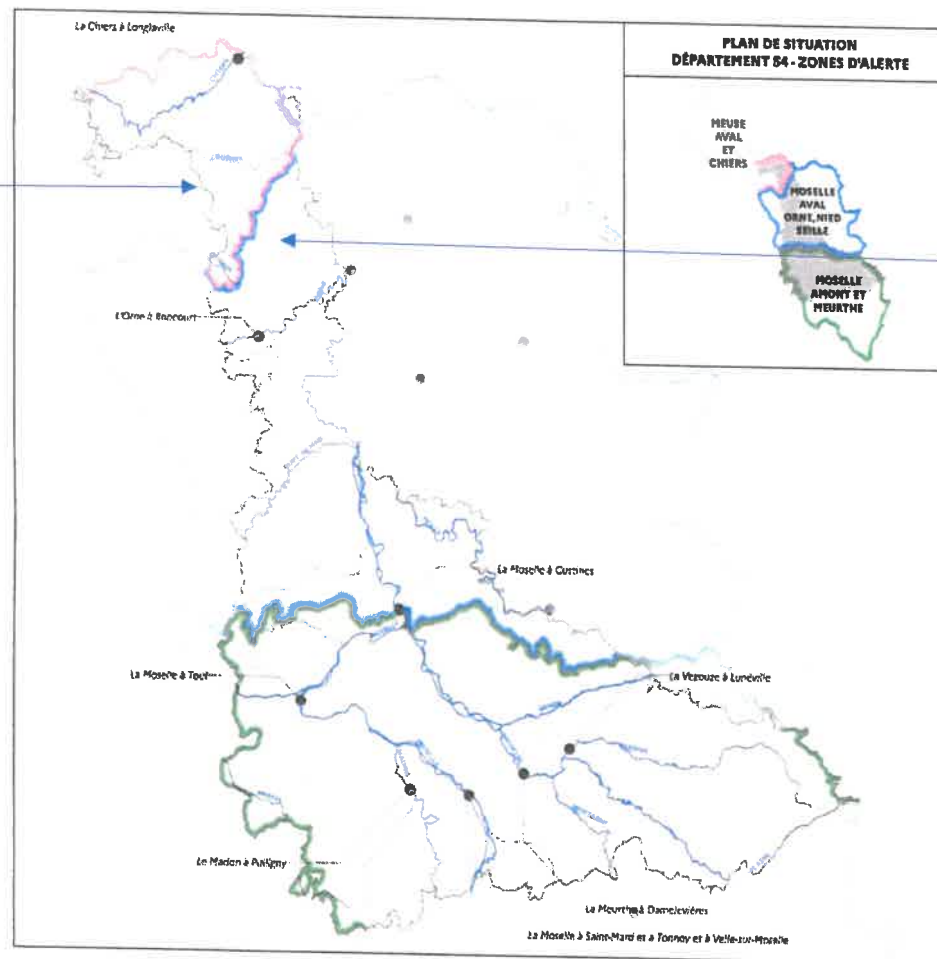

NIVEAU VIGILANCE (niv. 1)

Affléville
Baslieux
Bréhain la ville
Colmey
Domprix
Doncourt les Longuyon
Gondrecourt Aix
Grand failly
Joudreville
Landres
Longuyon
Othe
Petit failly
Piennes
St Jean Les Longuyon
St Supplet
Villers le rond

NIVEAU ALERTE (niv.2)

Mairy Mainville
Norroy le Sec

SITE : EAUSEC54
Lien : <https://ssm-ecologie.shinyapps.io/EauSec54/>

**PARTIE MEURTHE & MOSELLANE (54)
OÙ COMPÉTENCE AEP EXERCÉE PAR LE SIEP**

MAJ 15 09 2023